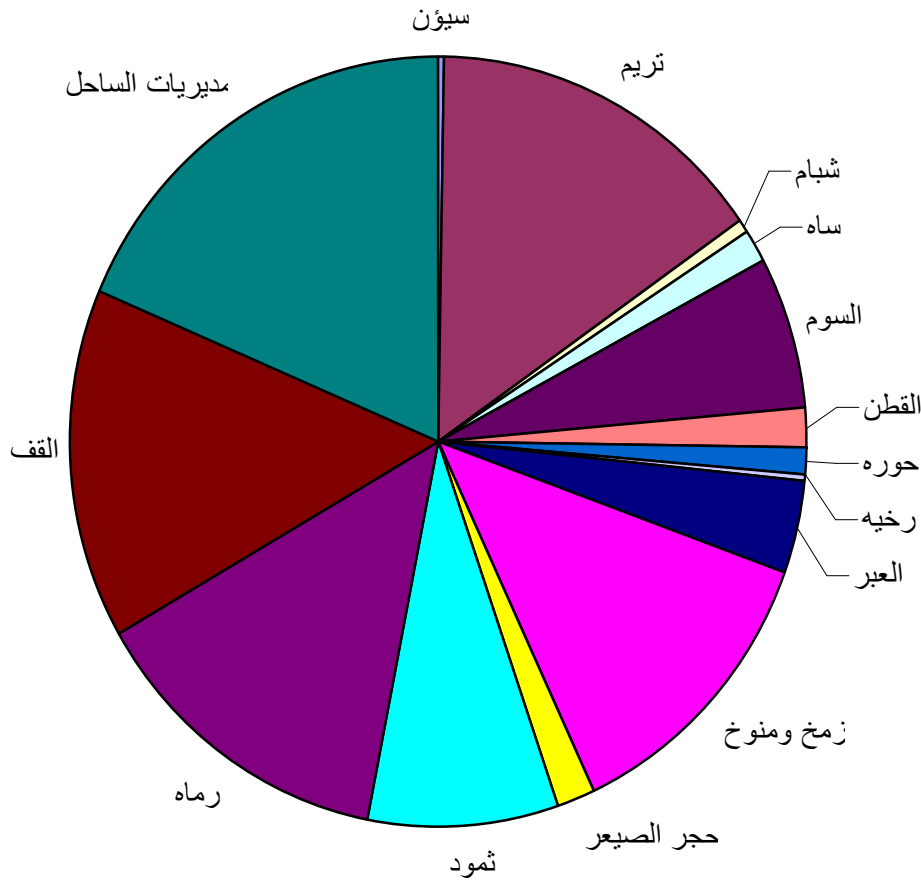

مساحة مديريات محافظة حضرموت

م	المديرية	المساحة بالكيلومتر مربع
١	المكلا	١٩١٠,٥
٢	الشحر	٢٢٥٥,٦
٣	غيل باوزير	٢٤١٨,٤
٤	الديس	٢٤٠٠
٥	الريده وقصيعر	٣٥٣٤,٣
٦	غيل بن يمين	٤٦٣٢,٤
٧	بروم/ميفع	٢٧٢٨,٦
٨	حجر	٢٢٦٥,٤
٩	يبعث	١٧٤١,٤
١٠	الضليعه	٢٤٩٩
١١	دوعن	٣٥٤٧,١
١٢	حريضه	١٠٠٧,٨
١٣	عمد	١١٠٠,٧
١٤	حديبو	٢٧٦١,٤
١٥	قلنسيه	١٢٢٢,٤
	الإجمالي	٣٦٠,٢٥

م	المديرية	المساحة بالكيلومتر مربع
١	سيئون	٨٠٤,١
٢	تريم	٢٨٩٤٠,٥
٣	شباب	١١١٧,٥
٤	ساح	٢٥٤٠,٥
٥	السوم	١٢٣٤٠,٥
٦	القطن / سر	٣١٣٥,٣
٧	حوره/وادي العين	٢٢٦٩,٢
٨	رخيه	٧٣٧,٢
٩	العبر	٧٤٦٠,٩
١٠	زمخ ومنوخ	٢٤٢٠٤,٩
١١	حجر الصيعر	٢٩٨٦,٩
١٢	ثمود	١٦٢٤٢,٣
١٣	رماه	٢٦٤٩٦,٦
١٤	القف	٢٨٧٤٠,٩
	الإجمالي	١٥٨٠١٧,٣

المرجع : تقرير العمليات الميدانية والمكتبية لمسح تحديث الخرائط والأطر لعام ٢٠٠٠م