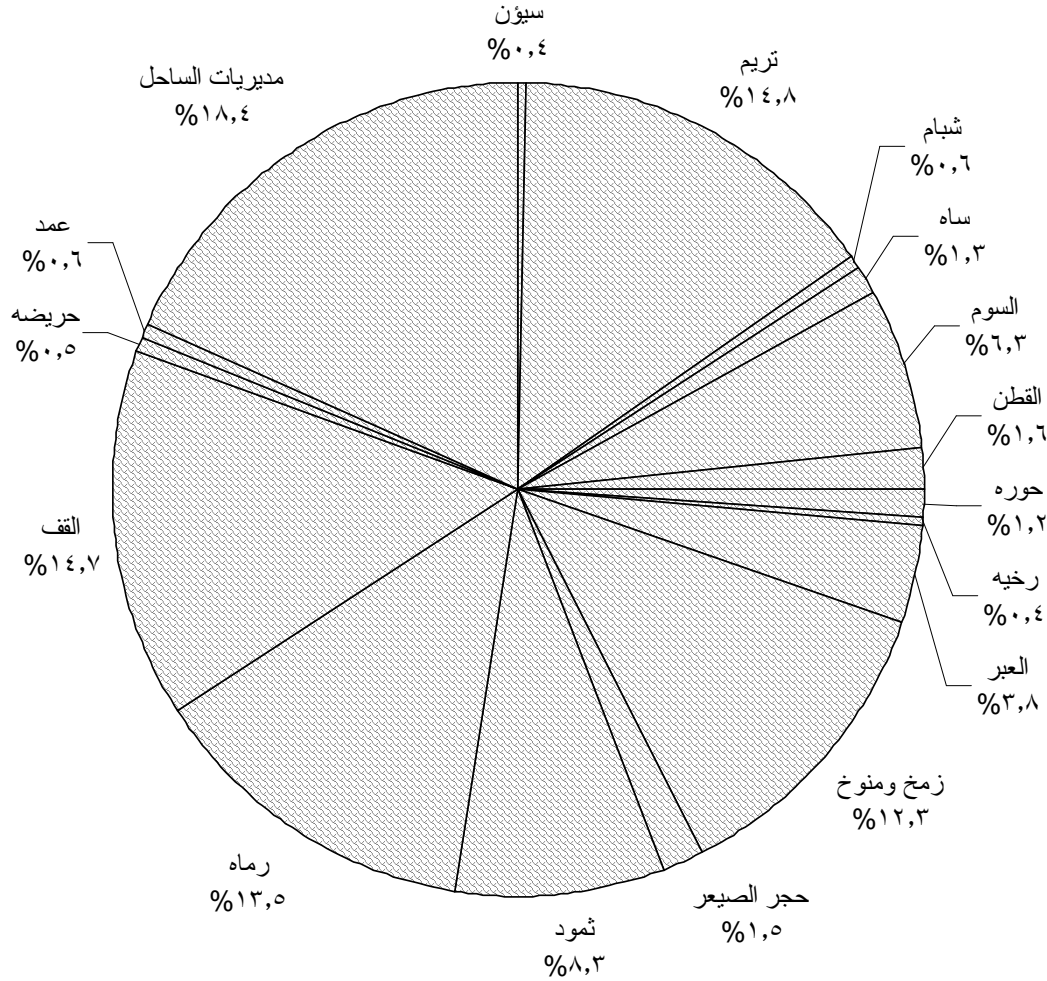

مساحة مديريات محافظة حضرموت

٢- مديريات الوادي والصحراء

م	المديرية	المساحة بالكيلومتر مربع
١	سيئون	٨٠٤,١
٢	تريم	٢٨٩٤٠,٥
٣	شباب	١١١٧,٥
٤	ساه	٢٥٤٠,٥
٥	السوم	١٢٣٤٠,٥
٦	القطن / سر	٣١٣٥,٣
٧	حوره/وادي العين	٢٢٦٩,٢
٨	رخيه	٧٣٧,٢
٩	العبر	٧٤٦٠,٩
١٠	زمخ ومنوخ	٢٤٢٠٤,٩
١١	حجر الصيعر	٢٩٨٦,٩
١٢	ثمود	١٦٢٤٢,٣
١٣	رماه	٢٦٤٩٦,٦
١٤	القف	٢٨٧٤٠,٩
	حريضة	١٠٠٧,٨
	عمد	١١٠٠,٧
	الإجمالي	١٥٨٠١٧,٣

١- مديريات الساحل

م	المديرية	المساحة بالكيلومتر مربع
١	المكلا*	١٩١٠,٥
٢	الشحر	٢٢٥٥,٦
٣	غيل باوزير	٢٤١٨,٤
٤	الديس	٢٤٠٠
٥	الريده وقصيعر	٣٥٣٤,٣
٦	غيل بن يمين	٤٦٣٢,٤
٧	بروم/ميفع	٢٧٢٨,٦
٨	حجر	٢٢٦٥,٤
٩	يبعث	١٧٤١,٤
١٠	الضليعه	٢٤٩٩
١١	دوعن	٣٥٤٧,١
١٤	حديبو	٢٧٦١,٤
١٥	قلنسيه	١٢٢٢,٤
	الإجمالي	33916.5

المرجع : تقرير العمليات الميدانية والمكتبية لمسح تحديث الخرائط والأطر لعام ٢٠٠٠م

* المكلا تضم مدينة المكلا ومديرية المكلا